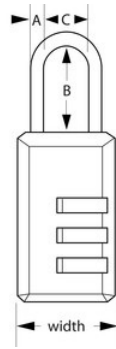

647EURD

30mm ;

- 30mm 647EURD30mm5mm24mm3

-

- 3

-

647EURD

30mm

A: 5mm B: 24mm C:
14mm

6

36

Master Lock Europe S.A.S.

10 avenue de l'arche - Le Colisée Gardens, bâtiment A - 92 400 Courbevoie - La Défense - France
O:+33-1-41437200 | F:+33-1-41437204
www.masterlock.eu