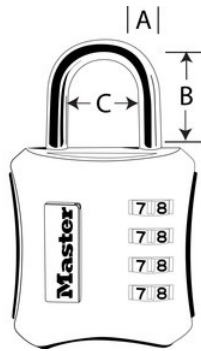

653EURD

50mm;

- 50mm 653EURD50mm6mm29mm4

•

• 4

•

•

653EURD

50mm

A: 6mm B: 24mm C:
19mm

///

4

24

Master Lock Europe S.A.S.

10 avenue de l'arche - Le Colisée Gardens, bâtiment A - 92 400 Courbevoie - La Défense - France
O:+33-1-41437200 | F:+33-1-41437204
www.masterlock.eu