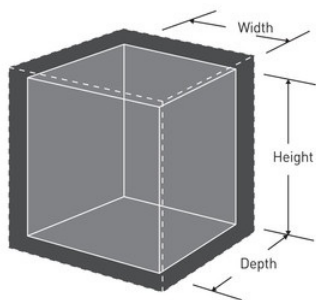

7140EURD

A4

1500eURDBLK4400EURD)

- 7140EURDA4
- —2
-

7140EURD  
**H x W x D** 10cm x 32cm x 21cm  
**x x** 8,5cm x 29,5cm x  
19cm  
4,8 L

4

---

**Master Lock Europe S.A.S.**