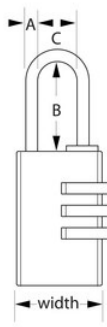

7620EURDCOLCC

20mm ;

&

- 20 7620EURDCOLCC20321

- 3

- 3

-

7620EURDCOLCC

20mm

A: 3mm B: 21mm C:
9mm

6

24

Master Lock Europe S.A.S.

10 avenue de l'arche - Le Colisée Gardens, bâtiment A - 92 400 Courbevoie - La Défense - France
O:+33-1-41437200 | F:+33-1-41437204
www.masterlock.eu