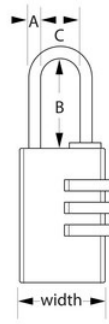

7630EURDCOL

30mm;

- 30mm 7630EURDCOL30mm5mm24mm3

-

- 3

-

7630EURDCOL

30mm

A: 5mm B: 24mm C:
14mm

///

4

24

Master Lock Europe S.A.S.

10 avenue de l'arche - Le Colisée Gardens, bâtiment A - 92 400 Courbevoie - La Défense - France
O:+33-1-41437200 | F:+33-1-41437204
www.masterlock.eu