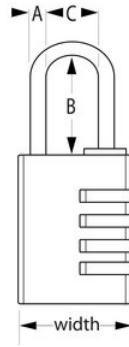

7640704EURD
no. 704 + no. 7640

&

- 7640704EURD40mm110mm6mm4
- 110mm
-
-
-
-
- 40mm
- 6mm
- 4
-

7640704EURD

A: 6mm B: 27mm C:
22mm

4

24

Master Lock Europe S.A.S.