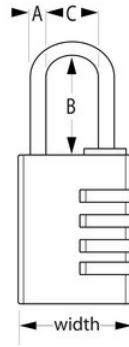

7640EURDBLK

40mm ;

• 40mm 7640EURDBLK40mm6mm26mm4

•

• 3

•

7640EURDBLK

40mm

A: 6mm B: 27mm C:
22mm

4

24

Master Lock Europe S.A.S.

10 avenue de l'arche - Le Colisée Gardens, bâtiment A - 92 400 Courbevoie - La Défense - France
O:+33-1-41437200 | F:+33-1-41437204
www.masterlock.eu