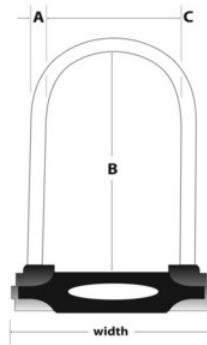

8170EURDPRO

10cm 20cm U;

- 8170EURDPRO U10cm12mm20cm
- 
- 
- 
- 
-

8170EURDPRO

A: 12mm B: 200mm C: 100mm

6

---

**Master Lock Europe S.A.S.**