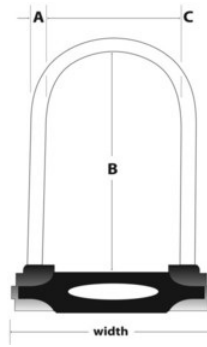

8195EURDPROLW

11cm 28cm U;

-
-
- 2
-
-
-
-
-
-

-

-

-

-

8195EURDPROLW U11cm13mm28cm

- Sold Secure GoldVDSSBSC

8195EURDPROLW

A: 13mm B: 280mm C: 110mm

4

12

Master Lock Europe S.A.S.

10 avenue de l'arche - Le Colisée Gardens, bâtiment A - 92 400 Courbevoie - La Défense - France
O:+33-1-41437200 | F:+33-1-41437204
www.masterlock.eu