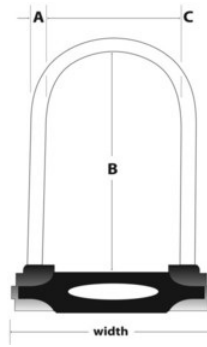

8285EURDPRO

11cm 28cm 1.2m x 10mm U

-
-
- 2
-
-
-
-
-
-
-

-

8285EURDPRO U11cm16mm28cm1,2 m10mm

-

-

-

- Sold Secure GoldVdsSBSC

8285EURDPRO

A: 13mm B: 280mm C: 110mm

4

12

Master Lock Europe S.A.S.

10 avenue de l'arche - Le Colisée Gardens, bâtiment A - 92 400 Courbevoie - La Défense - France
O:+33-1-41437200 | F:+33-1-41437204
www.masterlock.eu