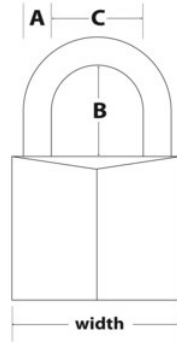

9130EURD

30mm

• 30mm 9130EURD30mm5mm18mm4

•

• 4

•

•

9130EURD

30mm

A: 5mm B: 18mm C:
14mm

4

24

Master Lock Europe S.A.S.

10 avenue de l'arche - Le Colisée Gardens, bâtiment A - 92 400 Courbevoie - La Défense - France
O:+33-1-41437200 | F:+33-1-41437204
www.masterlock.eu