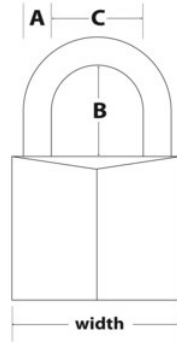

9130EURT

30mm ; 2-

• 30mm 9130EURT30mm5mm18mm4

•

• 4

•

• 2

•

9130EURT

30mm

A: 5mm B: 18mm C:
14mm

4

16

Master Lock Europe S.A.S.

10 avenue de l'arche - Le Colisée Gardens, bâtiment A - 92 400 Courbevoie - La Défense - France
O:+33-1-41437200 | F:+33-1-41437204
www.masterlock.eu