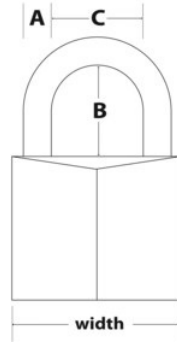

9131EURDCOL

30mm ;

• 30mm 9131EURDCOL30mm5mm18mm4

•

• 4

•

•

• 2

•

9131EURDCOL

30mm

A: 5mm B: 18mm C:
14mm

///

4

24

Master Lock Europe S.A.S.