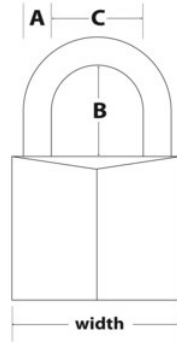

9140EURD

40mm

- 40mm 9140EURD40mm6mm21mm4

- 

- 4

- 

-

9140EURD

40mm

A: 6mm B: 21mm C:  
21mm

4

24

---

**Master Lock Europe S.A.S.**

10 avenue de l'arche - Le Colisée Gardens, bâtiment A - 92 400 Courbevoie - La Défense - France  
O:+33-1-41437200 | F:+33-1-41437204  
[www.masterlock.eu](http://www.masterlock.eu)