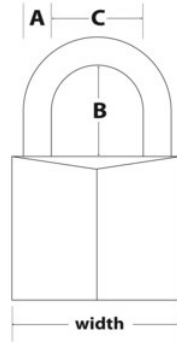

9140EURDLH

40mm 51mm

• 40mm 9140EURDLH40mm6mm51mm4

•

•

• 4

•

•

9140EURDLH

40mm

A: 6mm B: 51mm C:
21mm

4

24

Master Lock Europe S.A.S.

10 avenue de l'arche - Le Colisée Gardens, bâtiment A - 92 400 Courbevoie - La Défense - France
O:+33-1-41437200 | F:+33-1-41437204
www.masterlock.eu