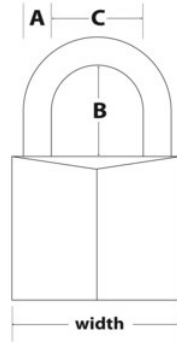

9140EURT

40mm ; 2-

• 40mm 9140EURT40mm6mm21mm4

•

• 4

•

• 2

•

9140EURT

40mm

A: 6mm B: 21mm C:
21mm

4

16

Master Lock Europe S.A.S.

10 avenue de l'arche - Le Colisée Gardens, bâtiment A - 92 400 Courbevoie - La Défense - France
O:+33-1-41437200 | F:+33-1-41437204
www.masterlock.eu