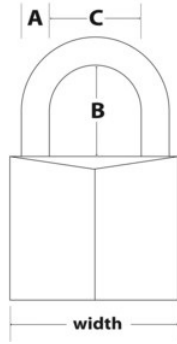

9141EURDCOL

40mm ;

• 40mm 9141EURDCOL40mm6mm21mm4

•

• 4

•

•

• 2

•

9141EURDCOL

40mm

A: 6mm B: 21mm C:
21mm

///

4

24

Master Lock Europe S.A.S.