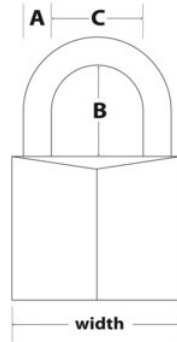

9160EURD

60mm

&

• 60mm 9160EURD60mm7mm29,3mm5

•

• 5

•

•

9160EURD

60mm

A: 7mm B: 29mm C:
29mm

4

24

Master Lock Europe S.A.S.

10 avenue de l'arche - Le Colisée Gardens, bâtiment A - 92 400 Courbevoie - La Défense - France
O:+33-1-41437200 | F:+33-1-41437204
www.masterlock.eu