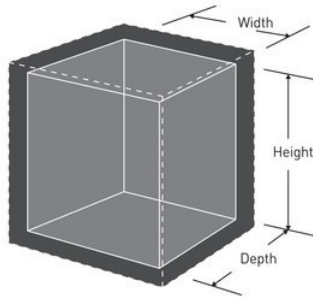

DH-134E

H x W x D 68,6cm x 35,6cm x 39,6cm

x x 44,5cm x 34,8cm x 28,7cm

44,4 L

54,9 kg

4AAA

1

Master Lock Europe S.A.S.

10 avenue de l'arche - Le Colisée Gardens, bâtiment A - 92 400 Courbevoie - La Défense - France
O: +33-1-41437200 | F: +33-1-41437204
www.masterlock.eu