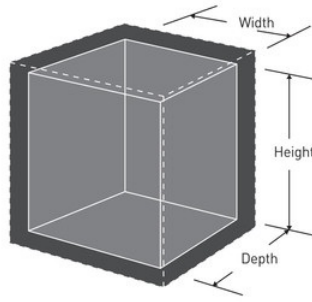

H0100EURHRO

H x W x D 15,6cm x 36,2cm x 33cm

x x 8,6cm x 30,5cm x
18,7cm

4,89 L

7,7 kg

1

Master Lock Europe S.A.S.

10 avenue de l'arche - Le Colisée Gardens, bâtiment A - 92 400 Courbevoie - La Défense - France
O:+33-1-41437200 | F:+33-1-41437204
www.masterlock.eu