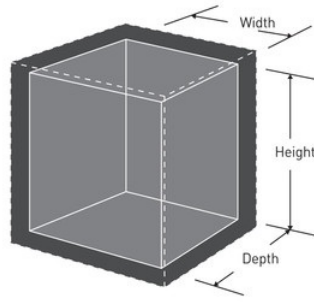

LFW205FYC

A4

U

-
- 62,5cm
- UL/ETL927°CCDU60
- ETL2420cm
- ETL4,5
- 2 + 1
-
-

LFW205FYC XXL60%

H x W x D

LFW205FYC

60,5cm x 47,2cm x 49cm

x x

49,8cm x 37,6cm x 30,2cm

56,5 L

56,6 kg

/

4AAA

1

Master Lock Europe S.A.S.