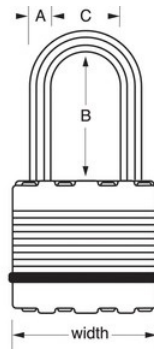

## M15EURDLF

64mmExcell® 38mm

&

- Tough-Cut™ 50%
- 38mm
- Dual-Armor™ 64mm

Excell®M15EURDLF64mm11mm38mmTough-Cut™ 50%5

- 
- 
- 5
-

M15EURDLF

64mm

A: 11mm B: 38mm C: 36mm

4

24

---

**Master Lock Europe S.A.S.**

10 avenue de l'arche - Le Colisée Gardens, bâtiment A - 92 400 Courbevoie - La Défense - France  
O:+33-1-41437200 | F:+33-1-41437204  
[www.masterlock.eu](http://www.masterlock.eu)