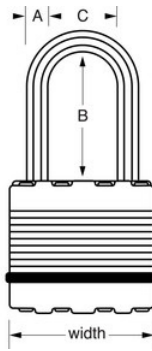

M1EURTRI

45mm

A: 8mm B: 24mm C:
20mm

4

16

Master Lock Europe S.A.S.

10 avenue de l'arche - Le Colisée Gardens, bâtiment A - 92 400 Courbevoie - La Défense - France
O:+33-1-41437200 | F:+33-1-41437204
www.masterlock.eu