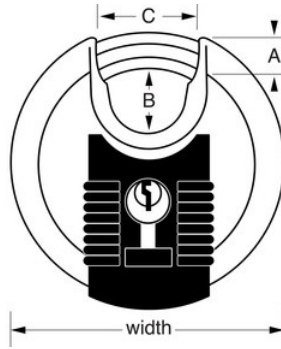

•

•

M40EURD

70mm

A: 10mm B: 16mm C: 21mm

/

6

24