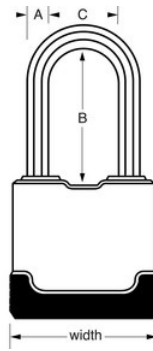

M515EURDLH

54mm Excell®

51mm

- Rust-Oleum®
- Tough-Cut™ 50%
- 51mm
- Dual-Armor™ 54mm
-
-
- 4
-

Excell® M515EURDLH54mmRust-Oleum®10mm51mmTough-Cut™ 50%4

Rust-Oleum Certified ProtectionRust-Oleum Corporation

M515EURDLH

54mm

A: 10mm B: 51mm C: 24mm

4

24

Master Lock Europe S.A.S.

10 avenue de l'arche - Le Colisée Gardens, bâtiment A - 92 400 Courbevoie - La Défense - France
O:+33-1-41437200 | F:+33-1-41437204
www.masterlock.eu