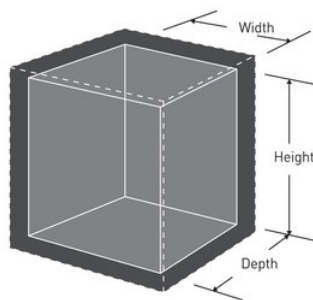

P008EML

• P008EMLMP3GPS

•

•

• 22

•

• 88cm x
4mm

•

P008EML
/
88cm
/
4mm
H x W x D 7,4cm x 25,4cm x
20,1cm
x x 4,8cm x 24,9cm x 18cm
2,17 L
1,5 kg
/
4AA

2

Master Lock Europe S.A.S.

10 avenue de l'arche - Le Colisée Gardens, bâtiment A - 92 400 Courbevoie - La Défense - France
O:+33-1-41437200 | F:+33-1-41437204
www.masterlock.eu