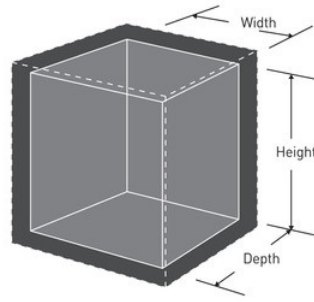

PP1KML

PP1KML

-
-
-
- —2
-
- 75cm x 6mm

PP1KML
/
75cm
/
6mm
H x W x D 8,3cm x 28,8cm x
25,5cm
x x 7,5cm x 24,8cm x
18,6cm
3,45 L
2,9 kg

1

Master Lock Europe S.A.S.

10 avenue de l'arche - Le Colisée Gardens, bâtiment A - 92 400 Courbevoie - La Défense - France
O:+33-1-41437200 | F:+33-1-41437204
www.masterlock.eu