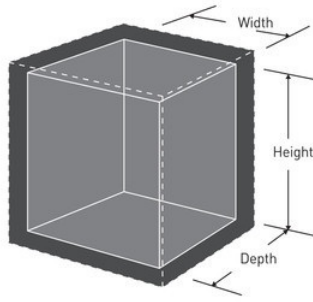

T8-331ML

H x W x D 70cm x 55cm x 50,2cm

x x 65,5cm x 52cm x 35,2cm

119,9 L

88,5 kg

4AA

1

Master Lock Europe S.A.S.

10 avenue de l'arche - Le Colisée Gardens, bâtiment A - 92 400 Courbevoie - La Défense - France
O:+33-1-41437200 | F:+33-1-41437204
www.masterlock.eu