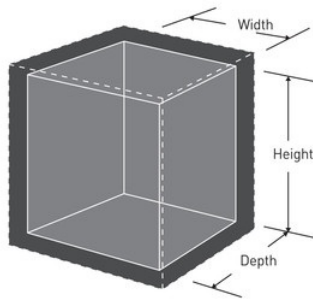

X041ML

**H x W x D** 19,4cm x 29cm x 26,4cm

**x x** 19cm x 28.6cm x 21.3cm

11,57 L

5,3 kg

/

4AA

1