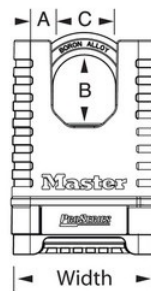

Modell-Nr. 1177D

ProSeries® 57 mm (2-1/4 Zoll) breit;
Shrouded Brass Resettable Combination
Padlock

Geeignet für:

Sicherheitstore und
-zäune

Selfstorage-
Einheiten und
Spinde

Produktions-
umgebungen

Zähler, Umspanner
und Kabelboxen

Produktinformationen

Das Master Lock Nr. 1177 ProSeries® Kombinationsvorhängeschloss mit rücksetzbaren Zahlen – in Kartenverpackung zur Auslage in Verkaufsräumen – ist für gewerbliche/industrielle Anwendungen konzipiert und verfügt über ein 57 mm (2-1/4 Zoll) breites, ummanteltes Gehäuse aus Massivmessing für hervorragende Korrosionsbeständigkeit und einen 28 mm (1-1/16 Zoll) hohen achteckigen Borcarbid-Bügel mit 10 mm (3/8 Zoll) Durchmesser und Ummantelung für ultimative Durchtrennfestigkeit. Die individuell einstellbare Kombination mit 10.000 Einstellmöglichkeiten bietet Komfort und Sicherheit – kein Werkzeug zum Ändern der Kombination erforderlich. Der Verriegelungsmechanismus bietet Schutz vor Knacken, Aushebeln und Aufklopfen.

Produktnr.	1177D
Schlosskörperbreite	57 mm
Bügelmaße	A: 10 mm B: 27 mm C: 24 mm
Farbe	Gold
Beschreibung	Rücksetzbare Zahlen, Einzelhandelsverpackung
Verpackungseinheit (Stück)	4
Umkarton (Stück)	24

Master Lock Europe S.A.S.