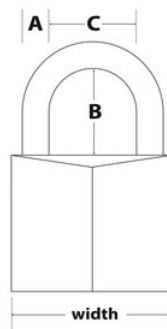

Üblicherweise empfohlen für die
Verwendung im Innenbereich

Übersicht & Funktionen

Produktmerkmale

- 40 mm breites Vorhängeschloss aus Massivmessing für Robustheit, Widerstandsfähigkeit und Korrosionsbeständigkeit
- Bügel aus gehärtetem Stahl für zusätzliche Durchtrennfestigkeit
- Schließzylinder mit 4 Stiften für einen besseren Schutz gegen Schlosspicking
- Beidseitige Verriegelungshebel für zusätzlichen Schutz gegen Aufbrechen und Hammerschläge
- Lebenslange limitierte Garantie

Produktinformationen

Das Master Lock Vorhängeschloss aus Massivmessing Nr. 140EURD mit einem 40 mm breiten Gehäuse aus Massivmessing bietet Widerstandsfähigkeit, Robustheit und Korrosionsbeständigkeit. Der Bügel hat einen Durchmesser von 6 mm, eine Länge von 22 mm und ist aus gehärtetem Stahl mit hoher Durchtrennfestigkeit gefertigt. Der Schließzylinder mit 4 Stiften schützt vor Schlosspicking und die beidseitigen Verriegelungshebel bieten Schutz gegen Aufbruchsversuche und Hammerschläge. Die lebenslange limitierte Garantie gibt Ihnen die Sicherheit einer Marke, der Sie vertrauen können.

Produktnr.	140EURD
Schlosskörperbreite	40 mm
Bügelmaße	A: 6 mm B: 22 mm C: 21 mm
Farbe	Gold
Beschreibung	Verschiedenschließend
Verpackungseinheit (Stück)	6
Umkarton (Stück)	36

Master Lock Europe S.A.S.