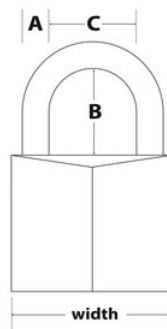

Modell-Nr. 140EURSIX

40 mm breites Vorhängeschloss aus Massivmessing; 6er-Pack

Geeignet für:

Kellerräume

Schule, Mitarbeiter
und Wellness-Club

Werkzeuge,
Arbeitsboxen und
Teamboxen

Sicherheitslevel:

Einfache bis mittlere
Sicherheit:

Üblicherweise empfohlen für die
Verwendung im Innenbereich

Übersicht & Funktionen

Produktmerkmale

- 40 mm breites Vorhängeschloss aus Massivmessing für Robustheit, Widerstandsfähigkeit und Korrosionsbeständigkeit
- Bügel aus gehärtetem Stahl für zusätzliche Durchtrennfestigkeit
- Schließzylinder mit 4 Stiften für einen besseren Schutz gegen Schlosspicking
- Beidseitige Verriegelungshebel für zusätzlichen Schutz gegen Aufbrechen und Hammerschläge
- Set aus 6 gleichschließenden Vorhängeschlössern
- Lebenslange limitierte Garantie

Produktinformationen

Das Master Lock Vorhängeschloss aus Massivmessing Nr. 140EURSIX besitzt ein 40 mm breites Schlossgehäuse aus Massivmessing, das widerstandsfähig, langlebig und korrosionsbeständig ist. Der Bügel hat einen Durchmesser von 6 mm, eine Länge von 22 mm und ist aus gehärtetem Stahl mit hoher Durchtrennfestigkeit gefertigt. Der Schließzylinder mit 4 Stiften schützt vor Schlosspicking und die beidseitigen Verriegelungshebel bieten Schutz gegen Aufbruchsversuche und Hammerschläge. Die lebenslange limitierte Garantie gibt Ihnen die Sicherheit einer Marke, der Sie vertrauen können.

Produktnr.	140EURSIX
Schlosskörperbreite	40 mm
Bügelmaße	A: 6 mm B: 22 mm C: 21 mm
Farbe	Gold
Beschreibung	Verschiedenschließend
Verpackungseinheit (Stück)	4
Umkarton (Stück)	16

Master Lock Europe S.A.S.