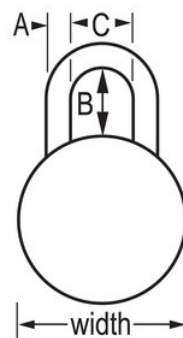

## Produktmerkmale

- Grey metal dial for school spirit, style and added security. Dial colors available include - Blue, Green, Orange, Purple, Red, Grey, Gold, and Black
- Patentierte BlockGuard® Anti-Shim-Technologie widersteht Versuchen, den Schließmechanismus zu überwinden
- Beinhaltet eine Kombinationstabelle für einfache Verwaltung des Verschlusssystems
- 1-7/8in (48mm) wide double-reinforced stainless steel body withstands abuse
- 3/4in (19mm) tall, hardened steel shackle for extra cut resistance
- Einfaches 3-stelliges Zahlenschloss mit automatischer Verschlüsselungsfunktion, die ein erneutes Öffnen verhindert
- Kundenspezifische Einstellräder optional, Verkauf der Schlösser in Kombinationsgruppen, bedruckte Rückseite – Details siehe Katalog
- Einstellräder erhältlich in: Blau, Grün, Orange, Violett, Rot, Grau, Gold und Schwarz

<b>Produktnr.</b>	1502GRY
<b>Schlosskörperbreite</b>	48 mm
<b>Bügelmaße</b>	A: 7 mm B: 19 mm C: 21 mm
<b>Farbe</b>	Grau
<b>Beschreibung</b>	Non-Resettable Combination, Commercial Boxed Packaging
<b>Umkarton (Stück)</b>	25