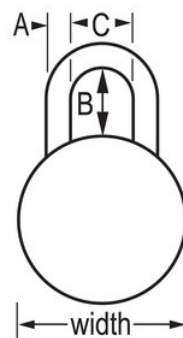

Modell-Nr. 1502PRP

1-7/8in (48mm) General Security
Combination Padlock with Purple Colored
Dial

Geeignet für:

Schränke

Schule, Mitarbeiter
und Wellness-Club

Selfstorage-
Einheiten und
Spinde

Übersicht & Funktionen

Produktmerkmale

- Purple metal dial for school spirit, style and added security. Dial colors available include - Blue, Green, Orange, Purple, Red, Grey, Gold, and Black
- Patentierte BlockGuard® Anti-Shim-Technologie widersteht Versuchen, den Schließmechanismus zu überwinden
- Beinhaltet eine Kombinationstabelle für einfache Verwaltung des Verschlusssystems
- 1-7/8in (48mm) wide double-reinforced stainless steel body withstands abuse
- 3/4in (19mm) tall, hardened steel shackle for extra cut resistance
- Einfaches 3-stelliges Zahlenschloss mit automatischer Verschlüsselungsfunktion, die ein erneutes Öffnen verhindert
- Kundenspezifische Einstellräder optional, Verkauf der Schlösser in Kombinationsgruppen, bedruckte Rückseite – Details siehe Katalog
- Für Kontrollzugang wird Modell 1525 empfohlen

Produktinformationen

Das 3-stellige Master Lock Kombinationsschloss Nr. 1502PRP bietet zahlreiche erweiterte Sicherheitsfunktionen, wie die exklusive BlockGuard® Anti-Shim-Technologie, Bügel aus gehärtetem Stahl und ein doppelt verstärktes Edelstahl-Gehäuse. Designed to fit lockers with a padlock eye of at least 5/16in (8mm) diameter, these locks provide multiple customization options to fit your needs.

Produktnr.	1502PRP
Schlosskörperbreite	48 mm
Bügelmaße	A: 7 mm B: 19 mm C: 21 mm
Farbe	Violett
Beschreibung	Non-Resettable Combination, Commercial Boxed Packaging
Umkarton (Stück)	25

Master Lock Europe S.A.S.