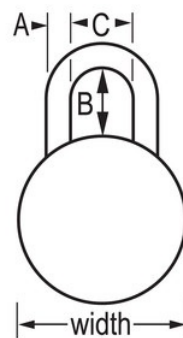

Modell-Nr. 1502RED

1-7/8in (48mm) General Security
Combination Padlock with Red Colored Dial

Geeignet für:

Schränke

Schule, Mitarbeiter
und Wellness-Club

Selfstorage-
Einheiten und
Spinde

Übersicht & Funktionen

Produktmerkmale

- Red metal dial for school spirit, style and added security. Dial colors available include - Blue, Green, Orange, Purple, Red, Grey, Gold, and Black
- Patentierte BlockGuard® Anti-Shim-Technologie widersteht Versuchen, den Schließmechanismus zu überwinden
- Beinhaltet eine Kombinationstabelle für einfache Verwaltung des Verschlusssystems
- 1-7/8in (48mm) wide double-reinforced stainless steel body withstands abuse
- 3/4in (19mm) tall, hardened steel shackle for extra cut resistance
- Einfaches 3-stelliges Zahlenschloss mit automatischer Verschlüsselungsfunktion, die ein erneutes Öffnen verhindert
- Kundenspezifische Einstellräder optional, Verkauf der Schlösser in Kombinationsgruppen, bedruckte Rückseite – Details siehe Katalog
- Einstellräder erhältlich in: Blau, Grün, Orange, Violett, Rot, Grau, Gold und Schwarz

Produktinformationen

Das 3-stellige Master Lock Kombinationsschloss Nr. 1502ROT bietet zahlreiche erweiterte Sicherheitsfunktionen, wie die exklusive BlockGuard® Anti-Shim-Technologie, Bügel aus gehärtetem Stahl und ein doppelt verstärktes Edelstahl-Gehäuse. Diese Schlösser wurden für Schließfächer mit einer Vorhängeschlossöse von mindestens 8 mm (5/16 Zoll) Durchmesser entwickelt und bieten mehrere individuelle Anpassungen, um Ihren Anforderungen gerecht zu werden.

Produktnr.	1502RED
Schlosskörperbreite	48 mm
Bügelmaße	A: 7 mm B: 19 mm C: 21 mm
Farbe	Rot
Beschreibung	Non-Resettable Combination, Commercial Boxed Packaging
Umkarton (Stück)	25

Master Lock Europe S.A.S.