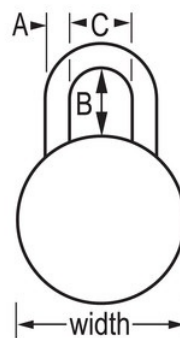

Modell-Nr. 1525PRP

1-7/8in (48mm) General Security
Combination Padlock with Key Control
Feature and Purple Colored Dial

Geeignet für:

Schränke

Schule, Mitarbeiter
und Wellness-Club

Selfstorage-
Einheiten und
Spinde

Übersicht & Funktionen

Produktmerkmale

- Purple metal dial for school spirit, style and added security. Dial colors available include - Blue, Green, Orange, Purple, Red, Grey, Gold, and Black
- Patentierte BlockGuard® Anti-Shim-Technologie widersteht Versuchen, den Schließmechanismus zu überwinden
- Beinhaltet eine Kombinationstabelle für einfache Verwaltung des Verschlusssystems
- Schlüsselkontrollfunktion für Kontrollzugang; Schlüssel passend zum bestehenden System oder werksseitig zugeordnet
- 1-7/8in (48mm) wide double-reinforced stainless steel body withstands abuse
- 3/4in (19mm) tall, hardened steel shackle for extra cut resistance
- Einfaches 3-stelliges Zahlenschloss mit automatischer Verschlüsselungsfunktion, die ein erneutes Öffnen verhindert
- Optional customized dials, locks sold in groups of combinations, back case printing, and Simple Combo? combinations - see Catalog for details

Produktinformationen

Das Master Lock Nr. 1525PRP 3-stellige Kombinationsschloss bietet eine Schlüsselkontrollfunktion für Kontrollzugang sowie zahlreiche erweiterte Sicherheitsfunktionen wie die exklusive BlockGuard® Anti-Shim-Technologie, ein Bügel aus gehärtetem Stahl und doppelt verstärktes Edelstahl-Gehäuse. Diese Schlösser wurden für Schließfächer mit einer Vorhängeschlossöse von mindestens 8 mm (5/16 Zoll) Durchmesser entwickelt und bieten mehrere individuelle Anpassungen, um Ihren Anforderungen gerecht zu werden.

Produktnr.	1525PRP
Schlosskörperbreite	48 mm
Bügelmaße	A: 7 mm B: 19 mm C: 21 mm
Farbe	Violett
Beschreibung	Kontrollschlüssel, handelsübliche Verpackungsgröße
Umkarton (Stück)	25

Master Lock Europe S.A.S.