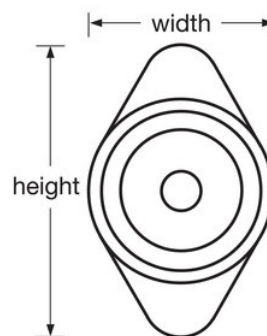

## Produktmerkmale

- Für rechts angeschlagenes Standardschließfach mit Hebelgriff
- Bequeme automatische Verriegelung
- Längere Nutzungsdauer mit 5 unterschiedlichen voreingestellten Kombinationen; einfaches Ändern für höhere Sicherheit
- Endnutzer-Registrierung und Kontrolldiagramme für sichere und einfache Verwaltung
- Customize with optional color metal dials. Choose from Red, Blue, Green, Purple or Black. See Catalog for details.
- Modell 1636MKADA für ADA-Anwendungen
- Extension kit available for doors with a thickness of 11/16in (17mm) to 3/4in (19mm)

<b>Produktnr.</b>	1630
<b>Schlosskörperbreite</b>	48 mm
<b>Farbe</b>	Silber
<b>Beschreibung</b>	Kontrollschlüssel, handelsübliche Verpackungsgröße
<b>Umkarton (Stück)</b>	50

---