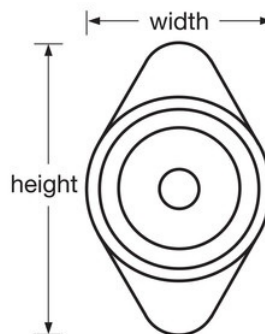

Modell-Nr. 1630MDGRN

Integriertes Kombinationsschloss mit grünem Einstellrad aus Metall, für Schließfächer mit Hebelgriff - Anschlag rechts

Geeignet für:

Schule, Mitarbeiter
und Wellness-Club

Übersicht & Funktionen

Produktmerkmale

- Für rechts angeschlagenes Standardschließfach mit Hebelgriff
- Bequeme automatische Verriegelung
- Green dial enhances school spirit, complements décor. Also available in Red, Blue, Purple, or Black
- Einstellrad aus Metall gewährleistet höhere Widerstandsfähigkeit und Sicherheit
- Sichere und einfach einstellbare 3-stellige Kombination
- Längere Nutzungsdauer mit 5 unterschiedlichen voreingestellten Kombinationen; einfaches Ändern für höhere Sicherheit
- Endnutzer-Registrierung und Kontrolldiagramme für sichere und einfache Verwaltung
- Modell 1636MKADA für ADA-Anwendungen
- Extension kit available for doors with a thickness of 11/16in (17mm) to 3/4in (19mm)

Produktnr.	1630MDGRN
Schlosskörperbreite	48 mm
Farbe	Grün
Beschreibung	Kontrollschlüssel, handelsübliche Verpackungsgröße
Umkarton (Stück)	50

Master Lock Europe S.A.S.

10 avenue de l'arche - Le Colisée Gardens, bâtiment A - 92 400 Courbevoie - La Défense - France
T: +33-1-41437200 | F: +33-1-41437204
www.masterlock.eu