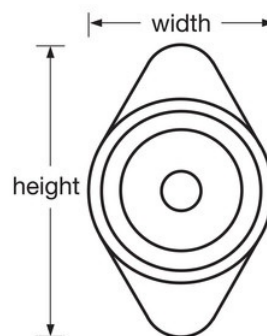

Modell-Nr. 1630MDGRN

Integriertes Kombinationsschloss mit grünem Einstellrad aus Metall, für Schließfächer mit Hebelgriff - Anschlag rechts

Geeignet für:

Schule, Mitarbeiter
und Wellness-Club

Übersicht & Funktionen

Produktmerkmale

- Für rechts angeschlagenes Standardschließfach mit Hebelgriff
- Bequeme automatische Verriegelung
- Green dial enhances school spirit, complements décor. Also available in Red, Blue, Purple, or Black
- Einstellrad aus Metall gewährleistet höhere Widerstandsfähigkeit und Sicherheit
- Sichere und einfach einstellbare 3-stellige Kombination
- Längere Nutzungsdauer mit 5 unterschiedlichen voreingestellten Kombinationen; einfaches Ändern für höhere Sicherheit
- Endnutzer-Registrierung und Kontrolldiagramme für sichere und einfache Verwaltung
- Modell 1636MKADA für ADA-Anwendungen
- Extension kit available for doors with a thickness of 11/16in (17mm) to 3/4in (19mm)

Produktnr.	1630MDGRN
Schlosskörperbreite	48 mm
Farbe	Grün
Beschreibung	Kontrollschlüssel, handelsübliche Verpackungsgröße
Umkarton (Stück)	50

Master Lock Europe S.A.S.

10 avenue de l'arche - Le Colisée Gardens, bâtiment A - 92 400 Courbevoie - La Défense - France
T: +33-1-41437200 | F: +33-1-41437204
www.masterlock.eu