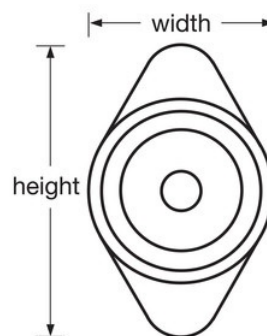

Modell-Nr. 1631MD

Integriertes Kombinationsschloss mit Einstellrad aus Metall, für Schließfächer mit Hebelgriff - Anschlag links

Geeignet für:

Schule, Mitarbeiter
und Wellness-Club

Übersicht & Funktionen

Produktmerkmale

- Für links angeschlagene Standardschließfächer mit Hebelgriff
- Bequeme automatische Verriegelung
- Einstellrad aus Metall gewährleistet höhere Widerstandsfähigkeit und Sicherheit
- Sichere und einfach einstellbare 3-stellige Kombination
- Längere Nutzungsdauer mit 5 unterschiedlichen voreingestellten Kombinationen; einfaches Ändern für höhere Sicherheit
- Endnutzer-Registrierung und Kontrolldiagramme für sichere und einfache Verwaltung
- Customize with optional color metal dials. Choose from Red, Blue, Green, Purple or Black. See Catalog for details.
- Extension kit available for doors with a thickness of 11/16in (17mm) to 3/4in (19mm)

Produktnr.	1631MD
Schlosskörperbreite	48 mm
Farbe	Schwarz
Beschreibung	Kontrollschlüssel, handelsübliche Verpackungsgröße
Umkarton (Stück)	50

Master Lock Europe S.A.S.

10 avenue de l'arche - Le Colisée Gardens, bâtiment A - 92 400 Courbevoie - La Défense - France
T: +33-1-41437200 | F: +33-1-41437204
www.masterlock.eu