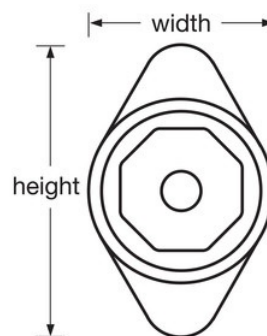

Übersicht & Funktionen

Produktmerkmale

- Für rechts angeschlagene Standardschließfächer mit Horizontalverriegelung
- Federbolzenmechanismus für bequeme automatische Verriegelung
- Das blaue Einstellrad entspricht dem Schulmotto und ergänzt die Inneneinrichtung. Ebenfalls erhältlich in Rot, Grün, Violett oder Schwarz
- Einstellrad aus Metall gewährleistet höhere Widerstandsfähigkeit und Sicherheit
- Sichere und einfach einstellbare 3-stellige Kombination
- Längere Nutzungsdauer mit 5 unterschiedlichen voreingestellten Kombinationen; einfaches Ändern für höhere Sicherheit
- Endnutzer-Registrierung und Kontrolldiagramme für sichere und einfache Verwaltung
- Modell 1676MKADA für ADA-Anwendungen
- Extension kit available for doors with a thickness of 11/16in (17mm) to 3/4in (19mm)

Produktinformationen

Die Serie Master Lock Nr. 1654 Integriertes Zahlenkombinations-Schloss wurde für Schließfächer mit Horizontalverriegelung entwickelt. Fünf unterschiedliche voreingestellte Kombinationen gewährleisten eine längere Nutzungsdauer in Ihrer Einrichtung. Das neue, stilvolle, achteckige Einstellrad mit großen Zahlen lässt sich bequem greifen. Die serienmäßige Schlüsselkontrolle, die für Kombinationsänderungen verwendet wird, ermöglicht einen schnellen Zugang zur Kontrolle. Kundenspezifische Änderungen und Modelle für spezielle Bedürfnisse sind auf Wunsch erhältlich.

Produktnr.	1654MDBLU
Schlosskörperbreite	48 mm
Farbe	Blau
Beschreibung	Kontrollschlüssel, handelsübliche Verpackungsgröße
Umkarton (Stück)	50

Master Lock Europe S.A.S.

10 avenue de l'arche - Le Colisée Gardens, bâtiment A - 92 400 Courbevoie - La Défense - France
T: +33-1-41437200 | F: +33-1-41437204
www.masterlock.eu