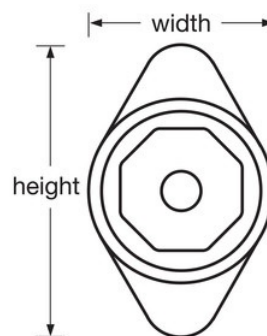

Produktnr.	1654MDRED
Schlosskörperbreite	48 mm
Farbe	Rot
Beschreibung	Kontrollschlüssel, handelsübliche Verpackungsgröße
Umkarton (Stück)	50

Master Lock Europe S.A.S.

10 avenue de l'arche - Le Colisée Gardens, bâtiment A - 92 400 Courbevoie - La Défense - France
T: +33-1-41437200 | F: +33-1-41437204
www.masterlock.eu