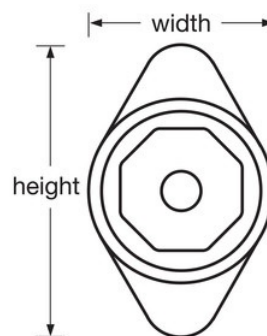

## Produktmerkmale

- Für rechts angeschlagene Standardschließfächer mit Horizontalverriegelung
- Federbolzenmechanismus für bequeme automatische Verriegelung
- Das rote Einstellrad entspricht dem Schulmotto und ergänzt die Inneneinrichtung. Ebenfalls erhältlich in Blau, Grün, Violett oder Schwarz.
- Einstellrad aus Metall gewährleistet höhere Widerstandsfähigkeit und Sicherheit
- Sichere und einfach einstellbare 3-stellige Kombination
- Längere Nutzungsdauer mit 5 unterschiedlichen voreingestellten Kombinationen; einfaches Ändern für höhere Sicherheit
- Endnutzer-Registrierung und Kontrolldiagramme für sichere und einfache Verwaltung
- Modell 1676MKADA für ADA-Anwendungen
- Extension kit available for doors with a thickness of 11/16in (17mm) to 3/4in (19mm)

<b>Produktnr.</b>	1654MDRED
<b>Schlosskörperbreite</b>	48 mm
<b>Farbe</b>	Rot
<b>Beschreibung</b>	Kontrollschlüssel, handelsübliche Verpackungsgröße
<b>Umkarton (Stück)</b>	50

---

**Master Lock Europe S.A.S.**