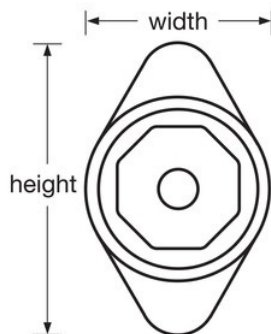

Modell-Nr. 1655

Kombinations-Einbauschloss für
Schließfächer mit Horizontalverriegelung -
Anschlag links

Geeignet für:

Schule, Mitarbeiter
und Wellness-Club

Übersicht & Funktionen

Produktmerkmale

- Für links angeschlagene Standardschließfächer mit Horizontalverriegelung
- NEU: Das achteckige Einstellrad mit großen Zahlen lässt sich bequem greifen (nur Einstellräder aus schwarzem Kunststoff)
- Federbolzenmechanismus für bequeme automatische Verriegelung
- Sichere und einfach einstellbare 3-stellige Kombination
- Längere Nutzungsdauer mit 5 unterschiedlichen voreingestellten Kombinationen; einfaches Ändern für höhere Sicherheit
- Endnutzer-Registrierung und Kontrolldiagramme für sichere und einfache Verwaltung
- Customize with optional color metal dials. Rot, Blau, Grün, Violett oder Schwarz. Details siehe Katalog. (Metal and color dials feature the non-slip dial)
- Extension kit available for doors with a thickness of 11/16in (17mm) to 3/4in (19mm)

Produktinformationen

Die Serie Master Lock Nr. 1655 Integriertes Zahlenkombinations-Schloss wurde für Schließfächer mit Horizontalverriegelung entwickelt. Fünf unterschiedliche voreingestellte Kombinationen gewährleisten eine längere Nutzungsdauer in Ihrer Einrichtung. Das neue, stilvolle, achteckige Einstellrad mit großen Zahlen lässt sich bequem greifen. Die serienmäßige Schlüsselkontrolle, die für Kombinationsänderungen verwendet wird, ermöglicht einen schnellen Zugang zur Kontrolle. Kundenspezifische Änderungen und Modelle für spezielle Bedürfnisse sind auf Wunsch erhältlich.

Produktnr.	1655
Schlosskörperbreite	48 mm
Farbe	Grau
Beschreibung	Control Key, Retail Boxed Packaging
Umkarton (Stück)	50

Master Lock Europe S.A.S.

10 avenue de l'arche - Le Colisée Gardens, bâtiment A - 92 400 Courbevoie - La Défense - France
T: +33-1-41437200 | F: +33-1-41437204
www.masterlock.eu