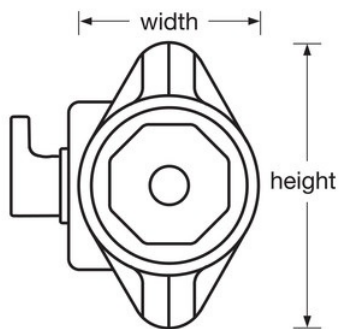

Modell-Nr. 1690MDPR

Built-In Combination Lock with Purple Metal Dial for Single Point Wrap-Around-Latch™; Schließfächer - Anschlag rechts

Geeignet für:

Schule, Mitarbeiter
und Wellness-Club

Übersicht & Funktionen

Produktmerkmale

- Für Schließfächer mit 1690/rotierender 1-Punkt-Verriegelung
- Automatische Bolzenverriegelung
- US-Patent-Nr. 7,984,630 und weitere US- und ausländische Patente angemeldet
- Purple dial enhances school spirit, complements décor. Also available in Blue, Red, Green, and Black
- Einstellrad aus Metall gewährleistet höhere Widerstandsfähigkeit und Sicherheit
- Sichere und einfach einstellbare 3-stellige Kombination
- Längere Nutzungsdauer mit 5 unterschiedlichen voreingestellten Kombinationen; einfaches Ändern für höhere Sicherheit
- Endnutzer-Registrierung und Kontrolldiagramme für sichere und einfache Verwaltung
- Extension kit available for doors with a thickness of 11/16in (17mm) to 3/4in (19mm)

Produktinformationen

Offering the highest security, the Master Lock No. 1690 Built-In Combination Lock is designed for single point Wrap Around Latch™ lockers and is intended to tolerate locker misalignment making installation easier. New stylish, octagonal dial with larger dial numbers provides easy grip and standard key control, used for combination changes, allows quick supervisory access. Fünf unterschiedliche voreingestellte Kombinationen gewährleisten eine längere Nutzungsdauer in Ihrer Einrichtung. Kundenspezifische Änderungen und Modelle für spezielle Bedürfnisse sind auf Wunsch erhältlich.

Produktnr.	1690MDPRP
Schlosskörperbreite	48 mm
Farbe	Violett
Beschreibung	Kontrollschlüssel, handelsübliche Verpackungsgröße
Umkarton (Stück)	50

Master Lock Europe S.A.S.

10 avenue de l'arche - Le Colisée Gardens, bâtiment A - 92 400 Courbevoie - La Défense - France
T: +33-1-41437200 | F: +33-1-41437204
www.masterlock.eu