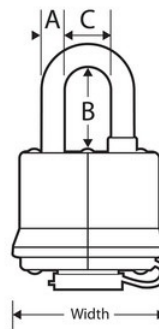

## Produktmerkmale

- Outdoor protection against moisture, dirt and grime
- Witterungsbeständige thermoplastische Ummantelung in Blau schützt gegen die Elemente
- 2in (51mm) shackle height for more uses
- 1-9/16in (40mm) wide laminated steel body for superior strength
- Bügel aus gehärtetem Stahl mit geformter Bedeckung für maximale Wetterbeständigkeit; lässt sich besonders schwer durchschneiden
- Zweifach-Kugellagerverriegelung für maximalen Widerstand gegen Brecheisen
- Schließzylinder mit 4 Stiften bietet einen besseren Schutz gegen Schlosspicking
- Gleichschließend mit einem bestimmten Schlüsselcode.

## Produktinformationen

The Master Lock No. 312KALH Covered Laminated Padlock, Keyed Alike - multiple locks open with the same key - features a 1-9/16in (40mm) wide laminated steel body for superior strength and a 2in (51mm), 9/32in (7mm) diameter hardened steel shackle for superior cut resistance. Eine blaue, witterungsbeständige, thermoplastische Abdeckung bietet Schutz vor Feuchtigkeit, Schmutz und Dreck.

<b>Produktnr.</b>	312KALH
<b>Schlosskörperbreite</b>	40 mm
<b>Bügelmaße</b>	A: 7 mm B: 51 mm C: 13 mm
<b>Farbe</b>	Blau
<b>Beschreibung</b>	Gleichschließend, handelsübliche Verpackungsgröße
<b>Verpackungseinheit (Stück)</b>	6
<b>Umkarton (Stück)</b>	24