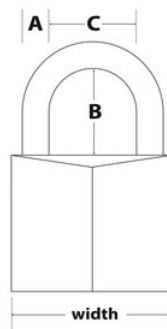

Produktinformationen

Massives Vorhängeschloss Master Lock Nr. 3430EURDSKULL mit 30 mm breitem, strapazierfähigem Metallgehäuse. Der Bügel hat einen Durchmesser von 5 mm, eine Länge von 18 mm und ist aus gehärtetem Stahl mit hoher Durchtrennfestigkeit gefertigt. Der Schließzylinder mit 4 Stiften schützt vor Schlosspicking und die beidseitigen Verriegelungshebel bieten Schutz gegen Aufbruchsversuche und Hammerschläge. Das Totenkopfmuster vereinfacht die Schließfacherkennung. Die lebenslange limitierte Garantie gibt Ihnen die Sicherheit einer Marke, der Sie vertrauen können.

Produktnr.	3430EURDSKULL
Schlosskörperbreite	30 mm
Bügelmaße	A: 5 mm B: 18 mm C: 17 mm
Farbe	Schwarz
Beschreibung	Verschiedenschließend
Verpackungseinheit (Stück)	4
Umkarton (Stück)	24

Master Lock Europe S.A.S.