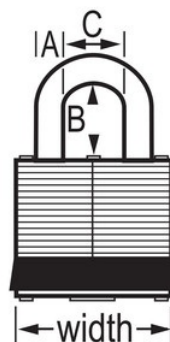

Modell-Nr. 3KALFBLU

Blue Laminated Steel Safety Padlock, 1-9/16in (40mm) Wide with 1-1/2in (38mm) Tall Shackle, Keyed Alike

Geeignet für:

Extreme
Umgebungen

Sicherheitsverriegelung/Kennzeichnung

Übersicht & Funktionen

Produktmerkmale

- Sicherheitsvorhängeschloss aus verstärktem laminierten Stahl mit blauem Kantenschutz
- Schützt auch vor eventueller Krafteinwirkung auf das Schloss
- Gleichschließender Zylinder mit 4 Stiften
- 1-9/16in (40mm) wide lock body
- 9/32in (7mm) diameter shackle with 1-1/2in (38mm) high clearance
- Zweifach-Kugellagerverriegelung für maximalen Widerstand gegen Brecheisen

Produktinformationen

Blue Laminated Steel Safety Padlock, 1-9/16in (40mm) Wide Body with 1-1/2in (38mm) Tall Shackle, Keyed Alike. Includes One Key.

Produktnr.	3KALFBLU
Schlosskörperbreite	40 mm
Bügelmaße	A: 7 mm B: 38 mm C: 16 mm
Farbe	Blau
Beschreibung	Gleichschließend, handelsübliche Verpackungsgröße
Verpackungseinheit (Stück)	6
Umkarton (Stück)	24