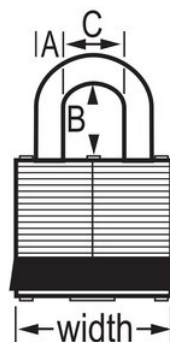

Modell-Nr. 3KALFYLW

Yellow Laminated Steel Safety Padlock, 1-9/16in (40mm) Wide with 1-1/2in (38mm) Tall Shackle, Keyed Alike

Geeignet für:

Extreme
Umgebungen

Sicherheitsverriegelung/Kennzeichnung

Übersicht & Funktionen

Produktmerkmale

- Sicherheitsvorhängeschloss aus verstärktem laminiertem Stahl mit gelbem Kantenschutz
- Schützt auch vor eventueller Krafteinwirkung auf das Schloss
- Gleichschließender Zylinder mit 4 Stiften
- 1-9/16in (40mm) wide lock body
- 9/32in (7mm) diameter shackle with 1-1/2in (38mm) high clearance
- Zweifach-Kugellagerverriegelung für maximalen Widerstand gegen Brecheisen

Produktinformationen

Yellow Laminated Steel Safety Padlock, 1-9/16in (40mm) Wide Body with 1-1/2in (38mm) Tall Shackle, Keyed Alike. Includes One Key.

Produktnr.	3KALFYLW
Schlosskörperbreite	40 mm
Bügelmaße	A: 7 mm B: 38 mm C: 16 mm
Farbe	Gelb
Beschreibung	Gleichschließend, handelsübliche Verpackungsgröße
Verpackungseinheit (Stück)	6
Umkarton (Stück)	24