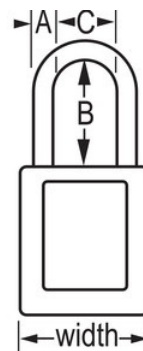

## Produktmerkmale

- 406 Dielektrisches thermoplastisches Sicherheitsschloss
- Plastikbügel schützt vor Stromschlägen und Entladungen und verhindert Stromfluss zwischen Bügel und Schlüssel
- Alle Bauteile sind funkenfrei und unmagnetisch - Plastik, Kupfer, Messing
- 1-1/2in (38mm) wide, 1-3/4in (45mm) tall, Thermoplastic blue body, plastic shackle with 1-1/2in (38mm) clearance
- Speziell für Verriegelungs-/Kennzeichnungsanwendungen entworfen
- Robustes, leichtes, nicht leitendes thermoplastisches Schlossgehäuse
- Compliance with "One Employee, One Lock, One Key" directive
- Rückhaltevorrichtung für den Schlüssel gewährleistet, dass Vorhängeschloss nicht unbeabsichtigt unverschlossen bleibt
- Zylinder mit 6 Stiften und Hauptschlüssel
- Handelsübliche Verpackungsgrößen, Regalpackung 6 Stück, Großpackung 36 Stück

## Produktinformationen

The Master Lock No. 406MK417BLU Dielectric Thermoplastic Safety Padlock Master keyed - a master key opens all the locks in the system although each lock has its own unique key - features a 1-1/2in (38mm) wide Zenex™ Thermoplastic blue body and a 1-1/2in (38mm) tall, 1/4in (6mm) diameter plastic shackle to help prevent electrocution and arc flashing and to prevent electrical current from shackle to key. Alle Bauteile sind funkenfrei und unmagnetisch. Das für Anwendungen zur Verriegelung/Kennzeichnung konzipierte Vorhängeschloss aus beständigem, leichtem Material ist einfach zu transportieren und hat einen Schließzylinder mit Schlüsselerückhaltung, damit das Vorhängeschloss nicht versehentlich unverriegelt bleibt.

<b>Produktnr.</b>	406MKW417BLU
<b>Schlosskörperbreite</b>	38 mm
<b>Bügelmaße</b>	A: 6 mm B: 38 mm C: 20 mm
<b>Farbe</b>	Blau
<b>Beschreibung</b>	Master Keyed, Keyed Different, Commercial Boxed Packaging
<b>Verpackungseinheit (Stück)</b>	6
<b>Umkarton (Stück)</b>	36