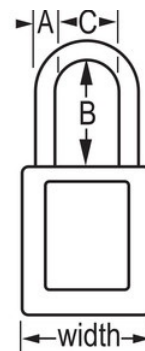

## Produktmerkmale

- 406 Dielektrisches thermoplastisches Sicherheitsschloss
- Plastikbügel schützt vor Stromschlägen und Entladungen und verhindert Stromfluss zwischen Bügel und Schlüssel
- Alle Bauteile sind funkenfrei und unmagnetisch - Plastik, Kupfer, Messing
- 1-1/2in (38mm) wide, 1-3/4in (45mm) tall, Thermoplastic teal body, plastic shackle with 1-1/2in (38mm) clearance
- Speziell für Verriegelungs-/Kennzeichnungsanwendungen entworfen
- Robustes, leichtes, nicht leitendes thermoplastisches Schlossgehäuse
- Compliance with "One Employee, One Lock, One Key" directive
- Rückhaltevorrichtung für den Schlüssel gewährleistet, dass Vorhängeschloss nicht unbeabsichtigt unverschlossen bleibt
- Zylinder mit 6 Stiften und Hauptschlüssel
- Handelsübliche Verpackungsgrößen, Regalpackung 6 Stück, Großpackung 36 Stück

## Produktinformationen

The Master Lock No. 406MK417TEAL Dielectric Thermoplastic Safety Padlock Master keyed - a master key opens all the locks in the system although each lock has its own unique key - features a 1-1/2in (38mm) wide Zenex™ Thermoplastic teal body and a 1-1/2in (38mm) tall, 1/4in (6mm) diameter plastic shackle to help prevent electrocution and arc flashing and to prevent electrical current from shackle to key. Alle Bauteile sind funkenfrei und unmagnetisch. Das für Anwendungen zur Verriegelung/Kennzeichnung konzipierte Vorhängeschloss aus beständigem, leichtem Material ist einfach zu transportieren und hat einen Schließzylinder mit Schlüsselmückhaltung, damit das Vorhängeschloss nicht versehentlich unverriegelt bleibt.

<b>Produktnr.</b>	406MKW417TEAL
<b>Schlosskörperbreite</b>	38 mm
<b>Bügelmaße</b>	A: 6 mm B: 38 mm C: 20 mm
<b>Farbe</b>	Blaugrün
<b>Beschreibung</b>	Master Keyed, Keyed Different, Commercial Boxed Packaging
<b>Verpackungseinheit (Stück)</b>	6
<b>Umkarton (Stück)</b>	36