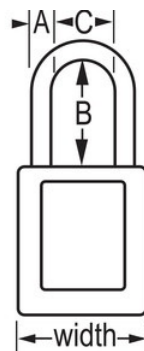

## Modell-Nr. 410DRED

Rotes Zenex™; Thermoplastic Safety Padlock in Carded Packaging, 1-1/2in (38mm) Wide with 1-1/2in (38mm) Tall Shackle

## Produktmerkmale

- 410 Zenex™ thermoplastic safety padlock
- 1-1/2in (38mm) wide, 1-3/4in (44mm) tall thermoplastic body, shackle with 1-1/2in (38mm) clearance
- Designed exclusively for lockout/tagout applications
- Robustes, leichtes, nicht leitendes, thermoplastisches Schlossgehäuse
- Enthält gut sichtbare, beschreibbare Sicherheitsetiketten auf Englisch, Spanisch und Französisch
- Compliance with "One Employee, One Lock, One Key" directive
- High-security, reserved-for-safety cylinder
- Rückhaltevorrichtung für den Schlüssel gewährleistet, dass Vorhängeschloss nicht unbeabsichtigt unverschlossen bleibt
- Kartenverpackung zur Auslage in Verkaufsräumen

## Produktinformationen

The Master Lock No. 410DRED Zenex™ Thermoplastic Safety Padlock - packed in carded packaging for showroom display - features a 1-1/2in (38mm) wide plastic red body and a 1-1/2in (38mm) tall, 1/4in (6mm) diameter metal shackle. Designed exclusively for lockout/tagout applications, the durable, lightweight, non-conductive lock body is easy to carry. Padlock features a high-security, reserved-for-safety cylinder with key-retaining function to ensure padlock is not left unlocked. Dieses Produkt in Kartenverpackung ist zur Auslage in Verkaufsräumen geeignet.

<b>Produktnr.</b>	410DRED
<b>Schlosskörperbreite</b>	38 mm
<b>Bügelmaße</b>	A: 6 mm B: 38 mm C: 20 mm
<b>Farbe</b>	Rot
<b>Beschreibung</b>	Verschiedenschließend, Einzelhandelsverpackung
<b>Umkarton (Stück)</b>	6